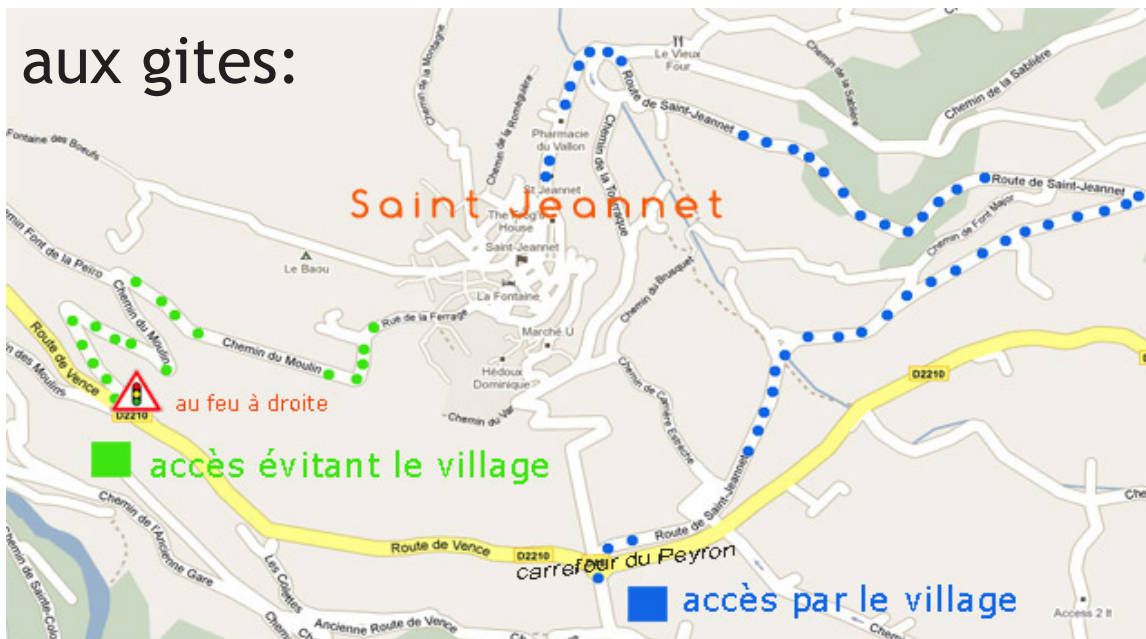

# Gîtes des Baous de la Côte d'Azur

## Accès aux gîtes:

### INFORMATIONS IMPORTANTES:

- Si vous utilisez un GPS, Attention! l'option "Parcours le plus rapide" correspond à une impasse, préférer l'option "Le plus pratique".
- Evitez Google Map: le dernier KM proposé est une impasse. Bonne route!

■ 40 rue du Château

■ 100 rue de la Ferrage